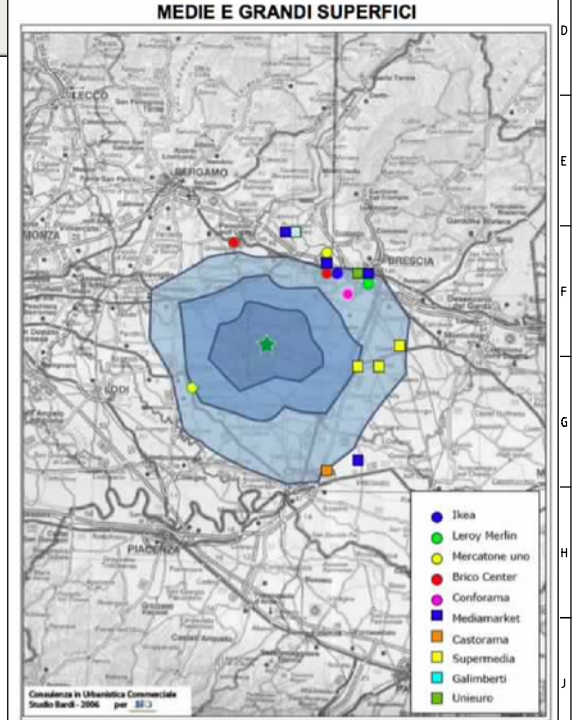

- 1 Progetto Retail Park
- 2 Metalmark nuova apertura (Via Adua)
- 3 Lekkerland - Sereni dolciaria
- 4 Prandelli enoteca
- 5 SMA (Via Francesca 4)
- 6 D più discount (Viale Piava 19)
- 7 Attivitv commerciali - Leon Market
- 8 Enoteca
- 9 Scampoli
- 10 Italmark + Suprmedia (Via Adua 35)
- 11 Lidl (Via Adua 9/11)
- 12 Familia (Via Raffaello Sanzio)